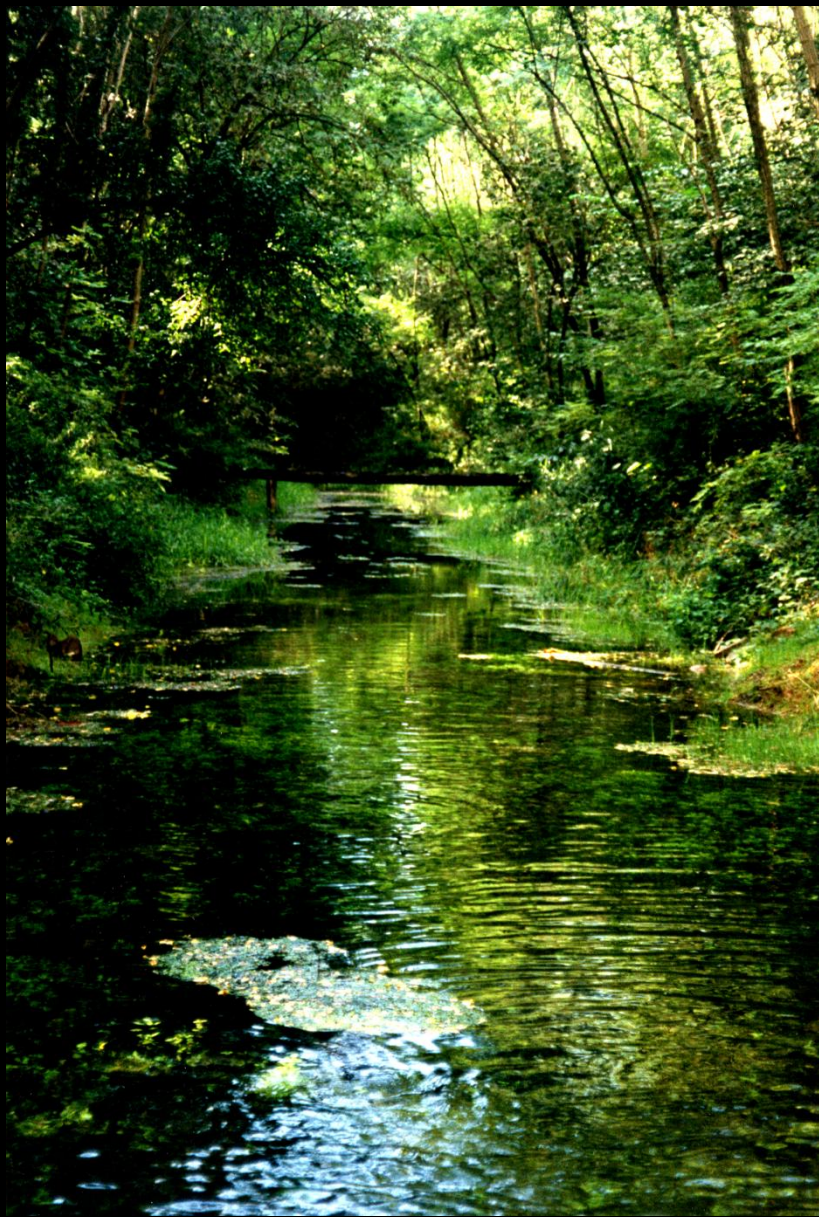

la campagna di Travagliato vista attraverso
le immagini del percorso ciclo-ambientale

A landscape photograph showing a wide, golden-brown field in the foreground. In the middle ground, there are some buildings and trees. The background features a range of mountains, with the highest peaks covered in snow. The sky is blue with large, white, fluffy clouds. The overall scene is bright and scenic.

VIA NATUROSA

Mandaci le tue immagini della

Via Naturosa

le pubblicheremo in questa rubrica !

(anche se datate!)

Via Brusati

Strada vicinale del Fadino

Santella del Danà

Strada vicinale di San Antonio

Platano sulla via Brusati

Il Bosco Valverde

Alba sulla strada Provinciale n. 19

Roggia Castrina

Sguass della Bassanese

Via Trepola - un tunnel verde

Pioppi della cascina Gambarà

Noci selvatiche in via Cantagallo

Via Cinaglia

Cascina Averolda

Strada vicinale del Conte

La Bissa

Pozzo Fadino

Strada Cavallera di mattina
la "strada Militare"

Via Prati Nuovi